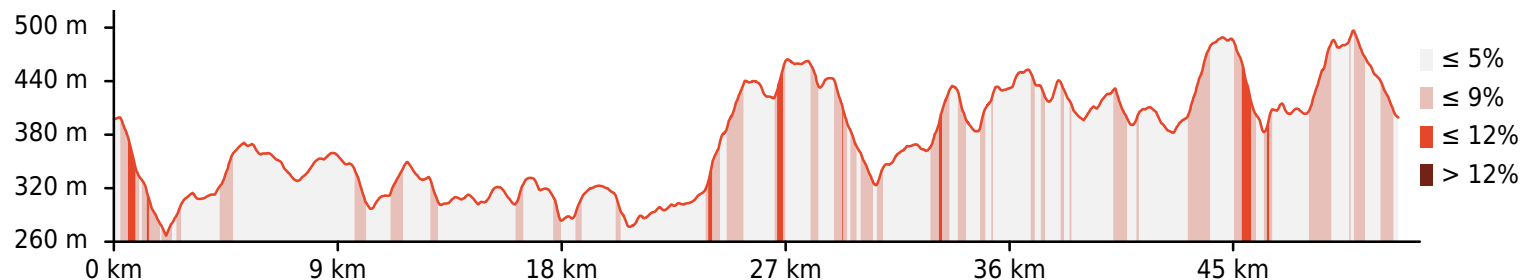

Espace VTT-FFC des Monts de Blond
- Circuit N° 5 : La Grande Boucle

52 km

1350 m

5 h

France → Haute-Vienne

Photo : S. Mennetrier

1350 m

All-mountain /
cross-country

VAE
déconseillé

Cotation
UtagawaVTT
■ Très difficile

Cotation
site labellisé
■ Très difficile

Indice IBP
100 BYC

Poussage & Portage
Portage >10 et <100m

Difficulté physique
Extrêmement difficile

Difficulté technique
Difficile

Engagement
Peu important

Itinéraire

Comme son nom l'indique, "la Grande Boucle" est un circuit parcourant l'intégralité des monts de Blond. Faire ce circuit, c'est visiter quasiment l'ensemble des particularités, des reliefs et les composantes environnementales du massif. Vous partirez depuis le site de l'espace VTT-FFC à Vaulry dans la direction de l'est pour une première partie très roulante puis, une fois passé le village de Cieux, le circuit se compliquera. Il deviendra plus physique avec de multiples ascensions mais aussi avec plus de portions techniques, des pierriers à passer ainsi que des chemins étroits. Vous remonterez vers le nord en direction de Montrol-Sénard puis Mortemart (villages classés). Vous vous dirigerez une nouvelle fois vers l'est en direction de Vaulry mais de façon indirecte. Ce circuit vous offrira l'impression d'être loin de tout durant quelques heures, car à part à Cieux, il reste aux abords des villages importants sans jamais y entrer et seuls, quelques magnifiques hameaux seront traversés.