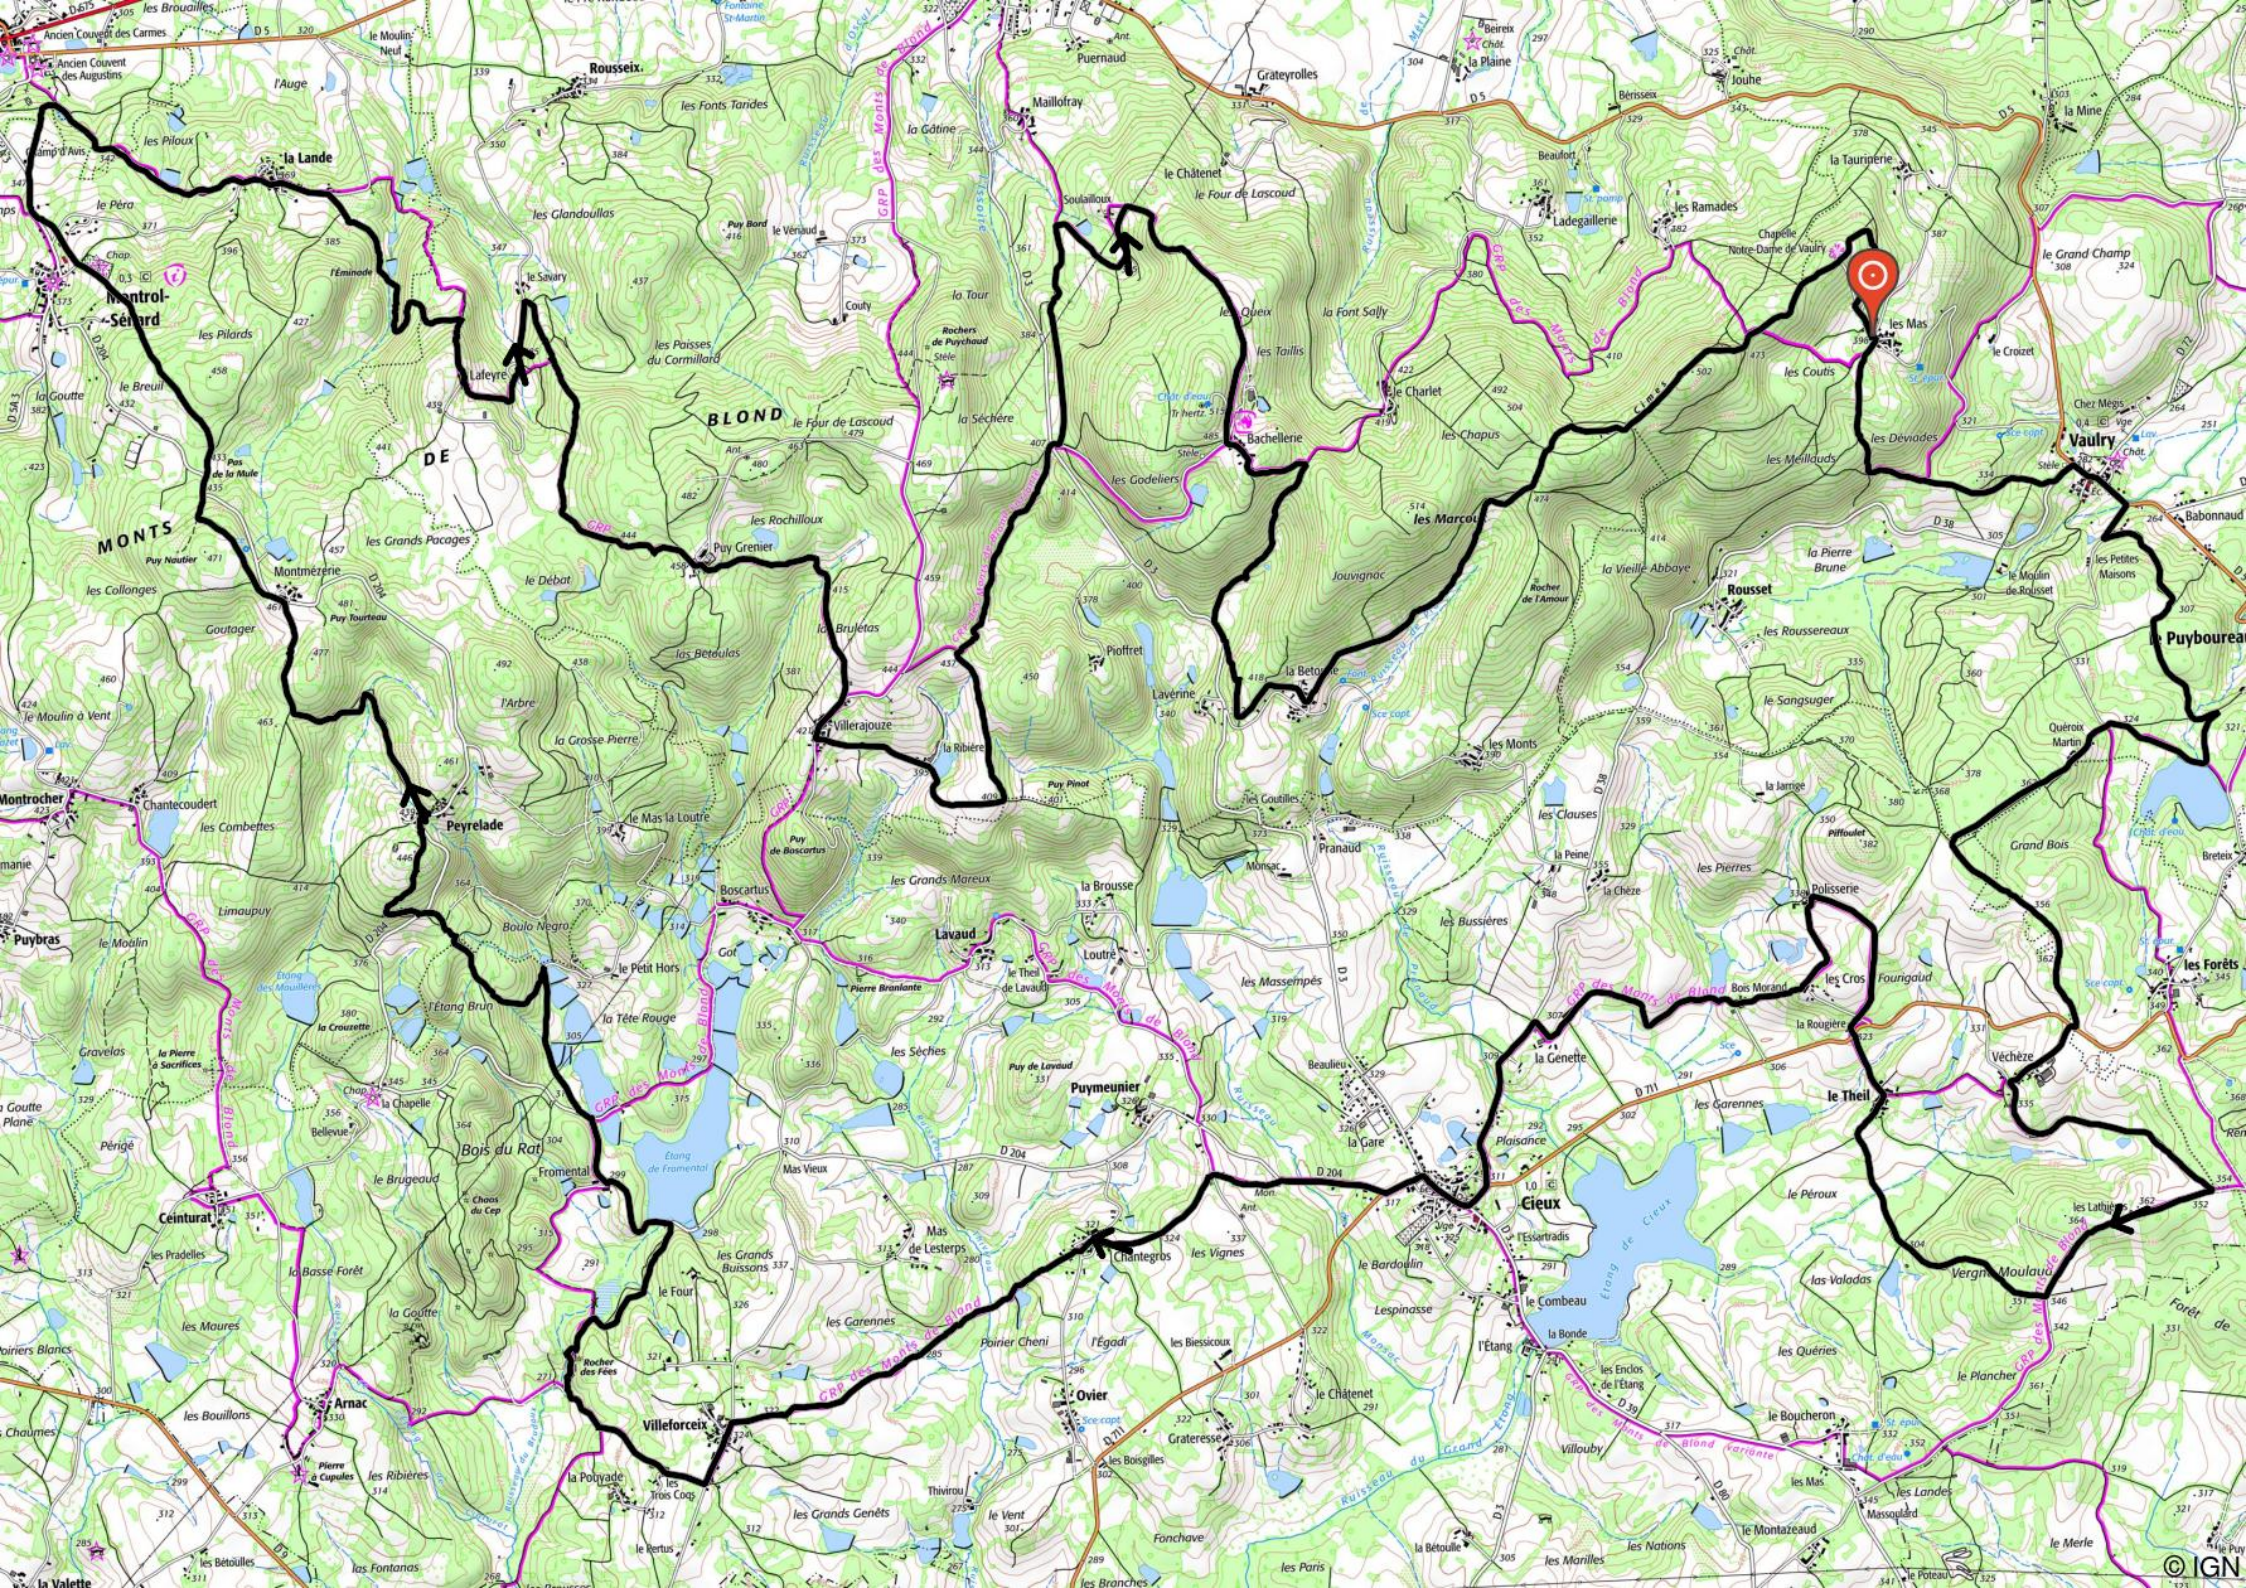

Engagement
Peu important

Itinéraire

Comme son nom l'indique, "la Grande Boucle" est un circuit parcourant l'intégralité des monts de Blond. Faire ce circuit, c'est visiter quasiment l'ensemble des particularités, des reliefs et les composantes environnementales du massif. Vous partirez depuis le site de l'espace VTT-FFC à Vaulry dans la direction de l'est pour une première partie très roulante puis, une fois passé le village de Cieux, le circuit se compliquera. Il deviendra plus physique avec de multiples ascensions mais aussi avec plus de portions techniques, des pierriers à passer ainsi que des chemins étroits. Vous remonterez vers le nord en direction de Montrol-Sénard puis Mortemart (villages classés). Vous vous dirigerez une nouvelle fois vers l'est en direction de Vaulry mais de façon indirecte. Ce circuit vous offrira l'impression d'être loin de tout durant quelques heures, car à part à Cieux, il reste aux abords des villages importants sans jamais y entrer et seuls, quelques magnifiques hameaux seront traversés.

Praticabilité

Ce circuit enchaîne régulièrement chemins étroits techniques avec pas mal de cailloux. Certaines zones, en cuvette, peuvent se transformer en borbier en cas de fortes pluies.

Retrouvez la trace GPS sur
UtagawaVTT.com :